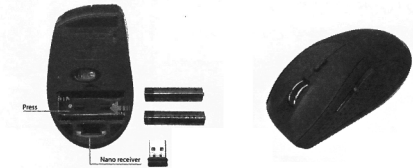

Dünyanın en küçük kablosuz alıcısı

- Bu donanım kilidini bir dizüstü bilgisayarın veya PC'nin USB bağlantı noktasına taktığınızda, farenin kendisi çalışmaya hazır hale gelir.
- Bu donanım kilidi o kadar küçüktür ki yerleştirme, kırılma ve tamamen arıza konusunda endişelenmenize gerek yoktur.

- Güçlü ancak küçük olan bu donanım kilidinde kullanılan kablosuz teknoloji, beklentilerinizi iyi karşılayacak gelişmiş bir 2,4 Ghz kablosuz donanım kilididir.

Kullanım kolaylığı

- Nano alıcı bilgisayarınıza veya dizüstü bilgisayarınıza bağlandığında her zaman çalışmaya hazır olacaktır.

Pili takma adımları

GM503'ün farenin alt kısmında bir oluk vardır, onu açarak pil yuvasına ve kablosuz donanım kilidine kolayca erişebilirsiniz.

GM501W: Bu farenin ayrıca farenin arkasında açıkça görülebilen ve kolayca açılabilen bir oluğu vardır. Bu kapağı açarak pili ve donanım kilidinin konumuna erişebilirsiniz.

GM103: Bu model için farenin ucunda bir düğme bulunduğunu unutmayın, ona bastığınızda fare üzerindeki yuvayı açabilir, pili ve kablosuz donanım kilidinin konumuna erişebilirsiniz.