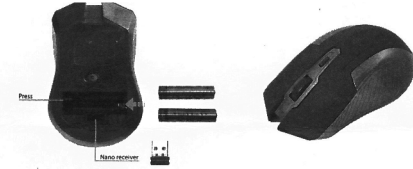

Dünyanın en küçük kablosuz alıcısı

- Bu donanım kilidini bir dizüstü bilgisayarın veya PC'nin USB bağlantı noktasına taktığınızda, farenin kendisi çalışmaya hazır hale gelir.
- Bu donanım kilidi o kadar küçüktür ki yerleştirme, kırılma ve tamamen arıza konusunda endişelenmenize gerek yoktur.

- Güçlü ancak küçük olan bu donanım kilidinde kullanılan kablosuz teknoloji, beklentilerinizi iyi karşılayacak gelişmiş bir 2,4 Ghz kablosuz donanım kilididir.

Kullanım kolaylığı

- Nano alıcı bilgisayarınıza veya dizüstü bilgisayarınıza bağlandığında her zaman çalışmaya hazır olacaktır.

Pili takma adımları

GM503'ün farenin alt kısmında bir oluk vardır, onu açarak pil yuvasına ve kablosuz donanım kilidine kolayca erişebilirsiniz.

GM501W: Bu farenin ayrıca farenin arkasında açıkça görülebilen ve kolayca açılabilen bir oluğu vardır. Bu kapağı açarak pili ve donanım kilidinin konumuna erişebilirsiniz.