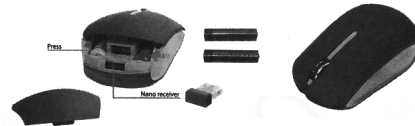

Dünyanın en küçük kablosuz alıcısı

- Bu donanım kilidini bir dizüstü bilgisayarın veya PC'nin USB bağlantı noktasına taktığınızda, farenin kendisi çalışmaya hazır hale gelir.
- Bu donanım kilidi o kadar küçüktür ki yerleştirme, kırılma ve tamamen arıza konusunda endişelenmenize gerek yoktur.

Pili takma adımları

GM503'ün farenin alt kısmında bir oluk vardır, onu açarak pil yuvasına ve kablosuz donanım kilidine kolayca erişebilirsiniz.

GM501W: Bu farenin ayrıca farenin arkasında açıkça görülebilen ve kolayca açılabilen bir oluğu vardır. Bu kapağı açarak pili ve donanım kilidinin konumuna erişebilirsiniz.